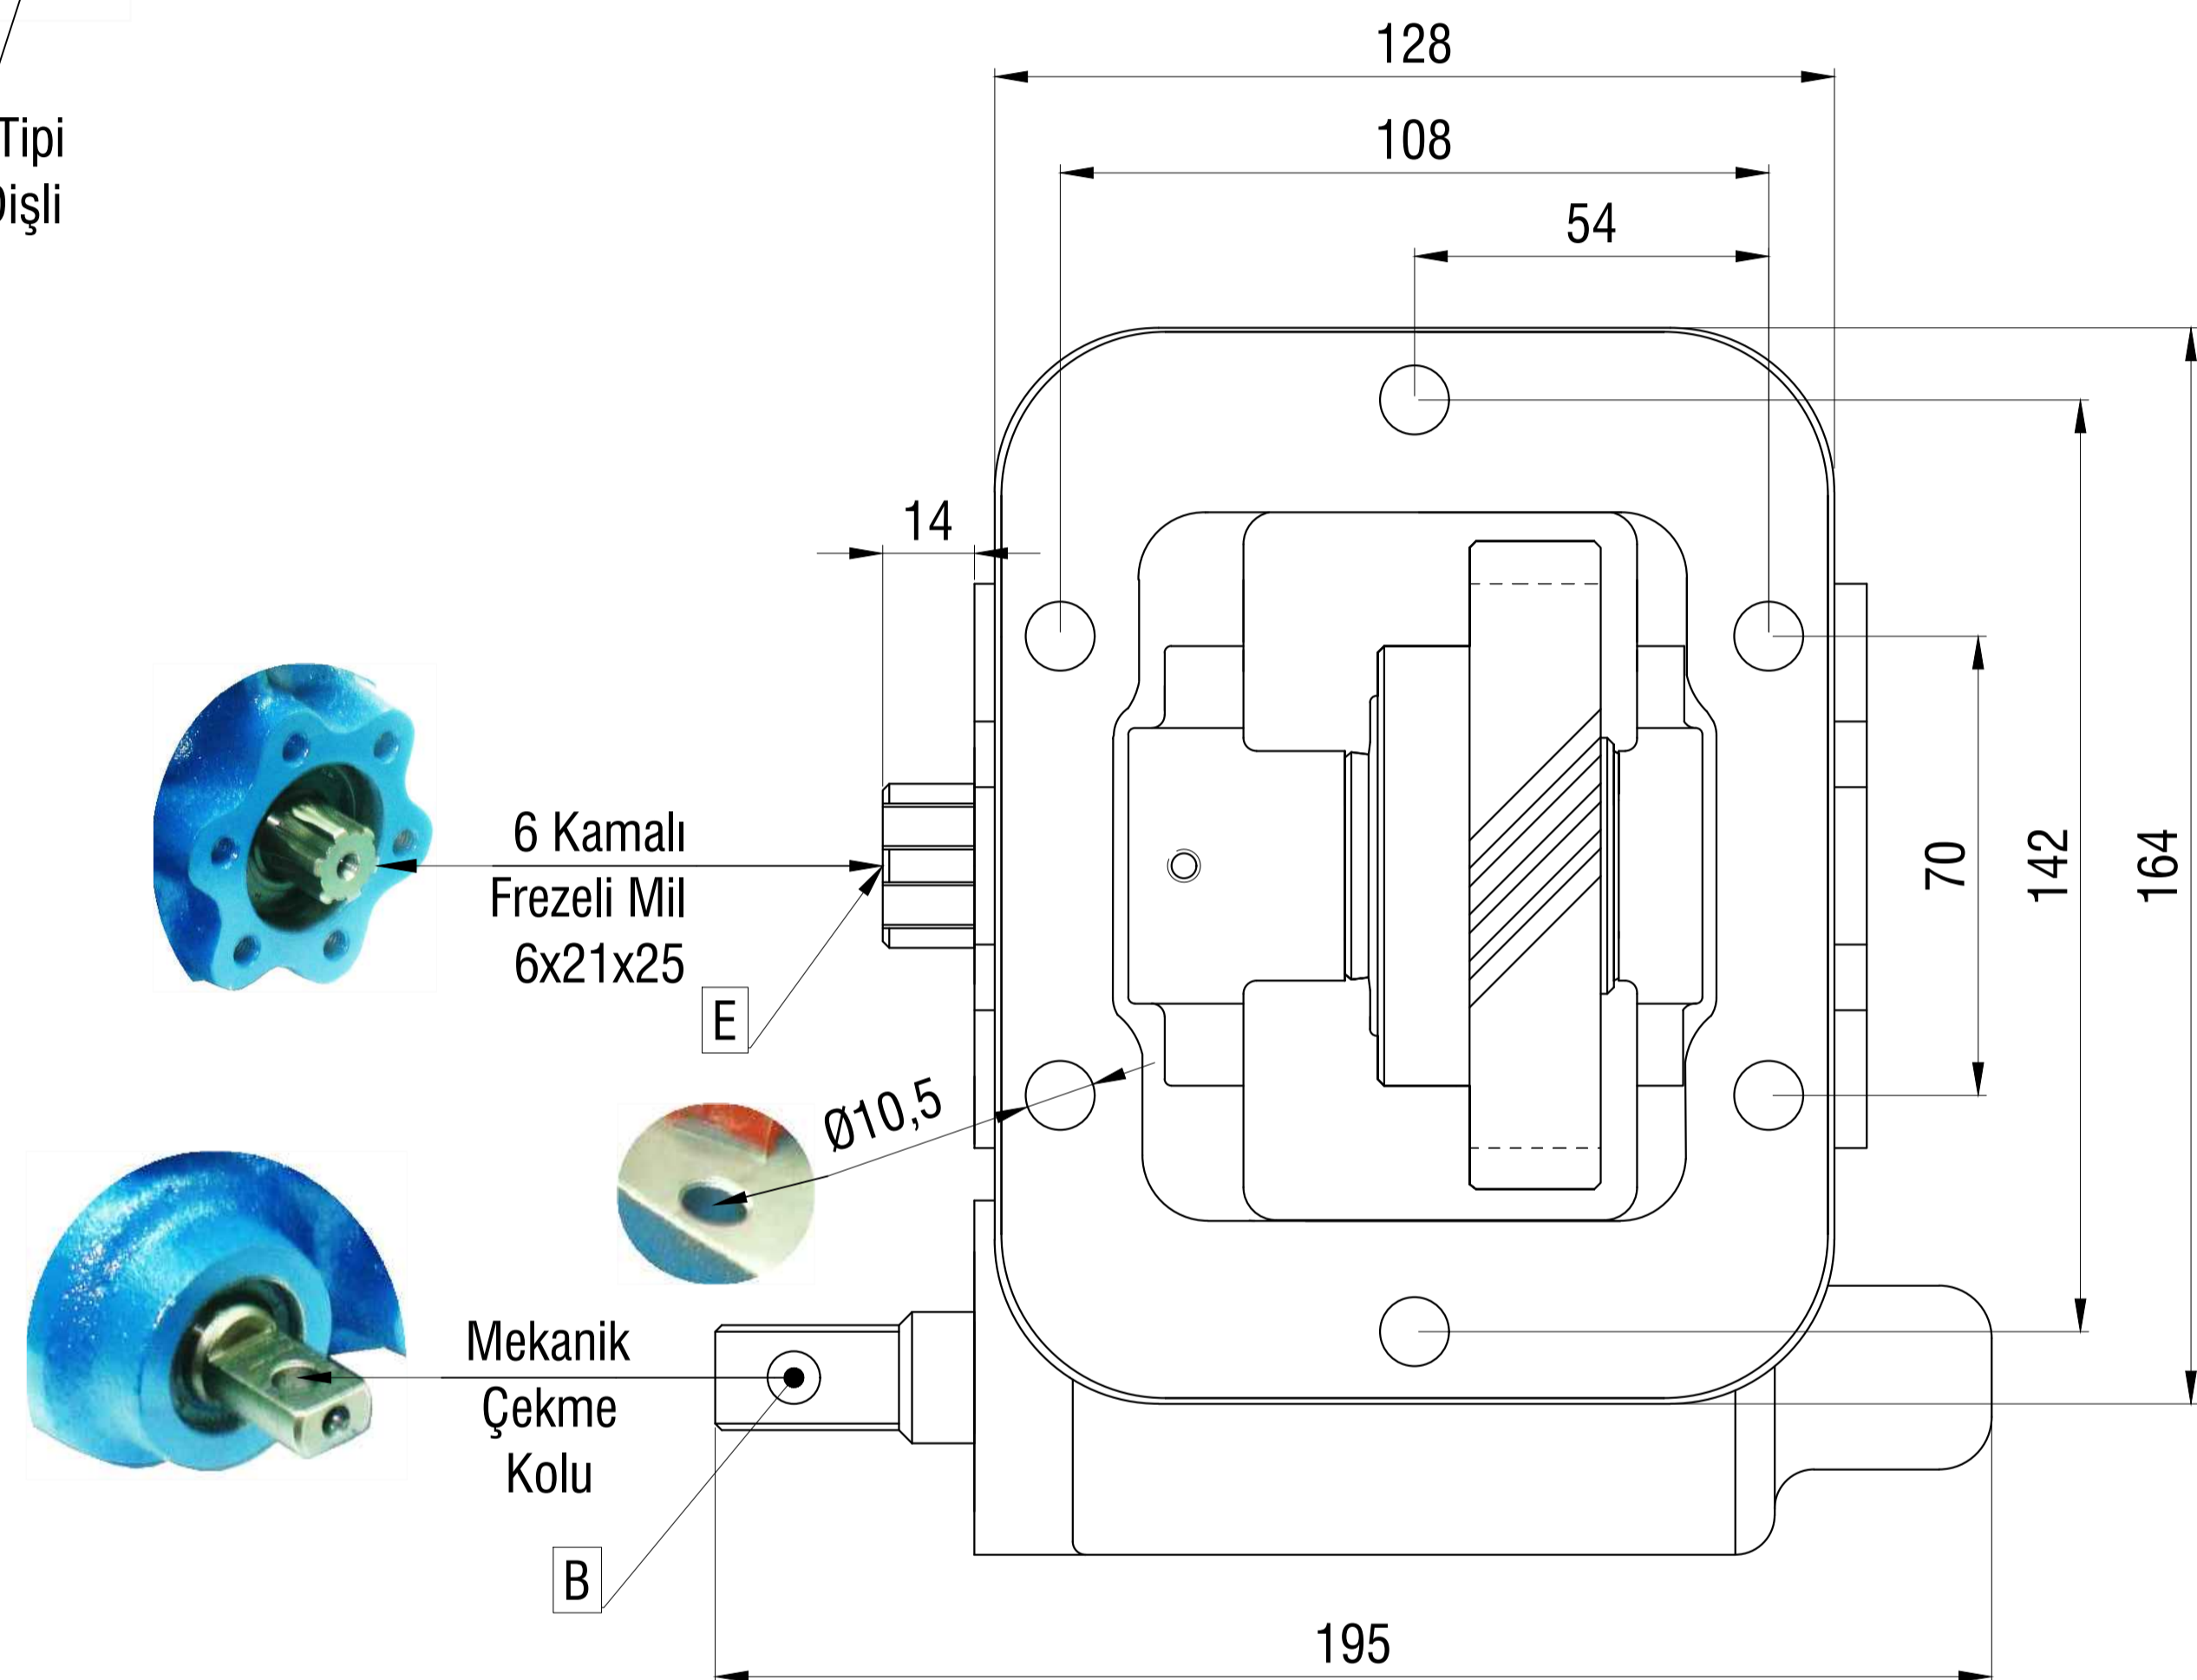

Modeli

DAIHATSU DELTA

PTO Tipi
Çift DişliPTO
Mil Dönüş Yönü
Sağa
(Saat Yönü)PTO
Mil Dönüş Yönü
Sola
(Saatin Aksi Yönü)

Ürün Detayı	
PTO Kodu	262BE
Dişli Tipi	Sol Helis
PTO Tipi	Çift Dişli
Tork Nm	250
Güç Kw	26
Tahvil Oranı 1000 d/d	1:1,14
PTO Bağlantı Yeri	Sol Yan
PTO Kontrol Sistemi	Mekanik
PTO Mil Dönüş Yönü	Sağa (Saat Yönü)
Pompa Mil Dönüş Yönü	Sola (Saatin Aksi Yönü)
Ağırlık Kg.	11

Ürün Kod
Detayı

2 6 2 B E
6 Kama Freze Milli - 6x21x25
Mekanik
Sıra No

PTO
Bağlantı Yeri
Aracın Sol Yanı

PTO
Murat Makina
San.Tic.Ltd.Şti.

www.
pto.
com.tr
info@
pto.
com.tr

+90 212 549 53 04 Pbx
+90 212 549 53 08 - 09
+90 533 960 33 60
+90 532 554 16 36
ptomms
Pto Murat Makine+
@PTOMURATMAKINA
+İkitelli Org.San.Bölg. Atatürk Bulv. Eskoop San.Sit. A2. Blok No.80 Başakşehir - İstanbul / TÜRKİYE