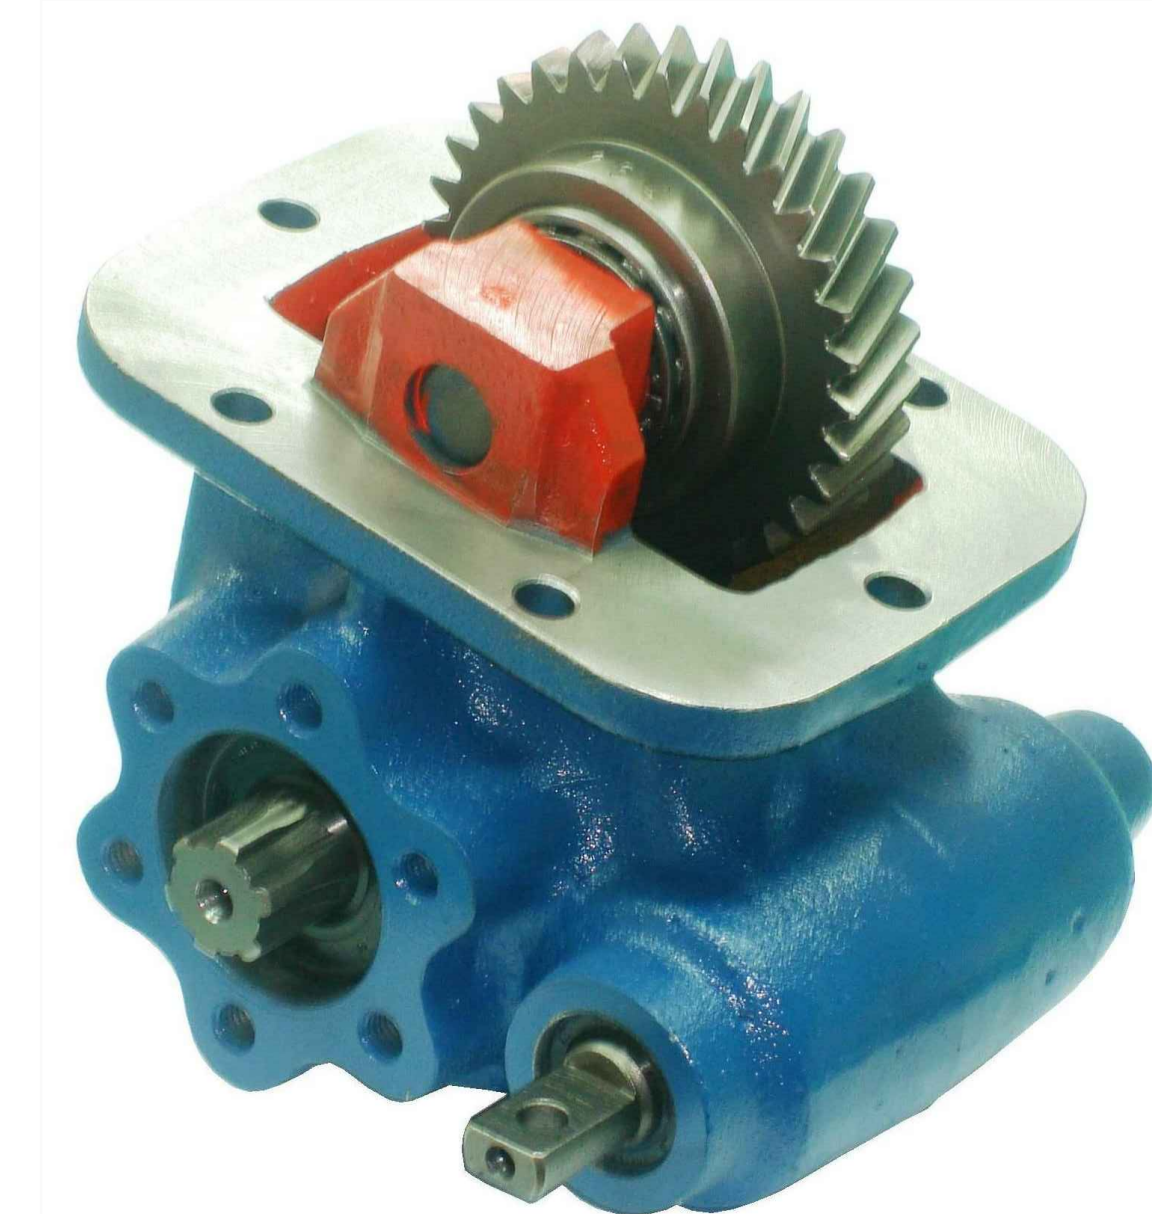

Modeli

DAIHATSU DELTA

PTO Tipi
Çift DişliPTO
Mil Dönüş Yönü
Sağa
(Saat Yönü)PTO
Mil Dönüş Yönü
Sola
(Saatin Aksi Yönü)

Ürün Detayı	
PTO Kodu	262BE
Dişli Tipi	Sol Helis
PTO Tipi	Çift Dişli
Tork Nm	250
Güç Kw	26
Tahvil Oranı 1000 d/d	1:1,14
PTO Bağlantı Yeri	Sol Yan
PTO Kontrol Sistemi	Mekanik
PTO Mil Dönüş Yönü	Sağa (Saat Yönü)
Pompa Mil Dönüş Yönü	Sola (Saatin Aksi Yönü)
Ağırlık Kg.	11

Ürün Kod
Detayı

2 6 2 B E
6 Kama Freze Milli - 6x21x25
Mekanik
Sıra No

PTO
Bağlantı Yeri
Aracın Sol Yanı

PTO
Murat Makina
San.Tic.Ltd.Şti.

www.
pto.
com.tr
info@
pto.
com.tr

+90 212 549 53 04 Pbx
+90 212 549 53 08 - 09
+90 533 960 33 60
+90 532 554 16 36
ptomms
Pto Murat Makine+
@PTOMURATMAKINA
+İkitelli Org.San.Bölg. Atatürk Bulv. Eskoop San.Sit. A2. Blok No.80 Başakşehir - İstanbul / TÜRKİYE