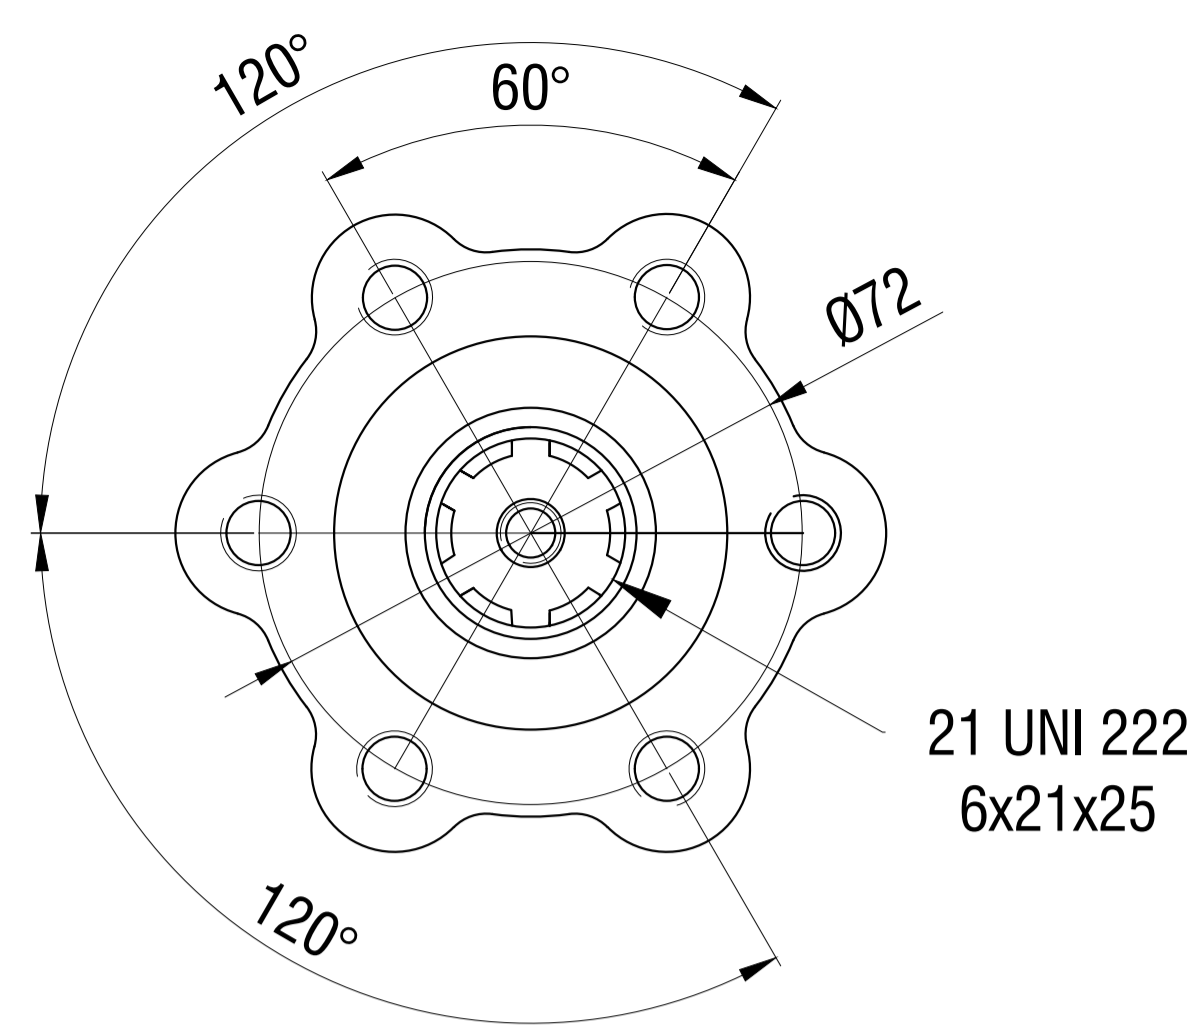

Modeli

DAIHATSU DELTA

PTO Tipi
Çift DişliPTO
Mil Dönüş Yönü
Sağa
(Saat Yönü)PTO
Mil Dönüş Yönü
Sola
(Saatin Aksi Yönü)

Ürün Detayı	
PTO Kodu	262BE
Dişli Tipi	Sol Helis
PTO Tipi	Çift Dişli
Tork Nm	250
Güç Kw	26
Tahvil Oranı 1000 d/d	1:1,14
PTO Bağlantı Yeri	Sol Yan
PTO Kontrol Sistemi	Mekanik
PTO Mil Dönüş Yönü	Sağa (Saat Yönü)
Pompa Mil Dönüş Yönü	Sola (Saatin Aksi Yönü)
Ağırlık Kg.	11

Ürün Kod
Detayı

2 6 2 B E
6 Kama Freze Milli - 6x21x25
Mekanik
Sıra No

PTO
Bağlantı Yeri
Aracın Sol Yanı

PTO
Murat Makina
San.Tic.Ltd.Şti.

www.
pto.
com.tr
info@
pto.
com.tr

+90 212 549 53 04 Pbx
+90 212 549 53 08 - 09
+90 533 960 33 60
+90 532 554 16 36
ptomms
Pto Murat Makine+
@PTOMURATMAKINA
+İkitelli Org.San.Bölg. Atatürk Bulv. Eskoop San.Sit. A2. Blok No.80 Başakşehir - İstanbul / TÜRKİYE