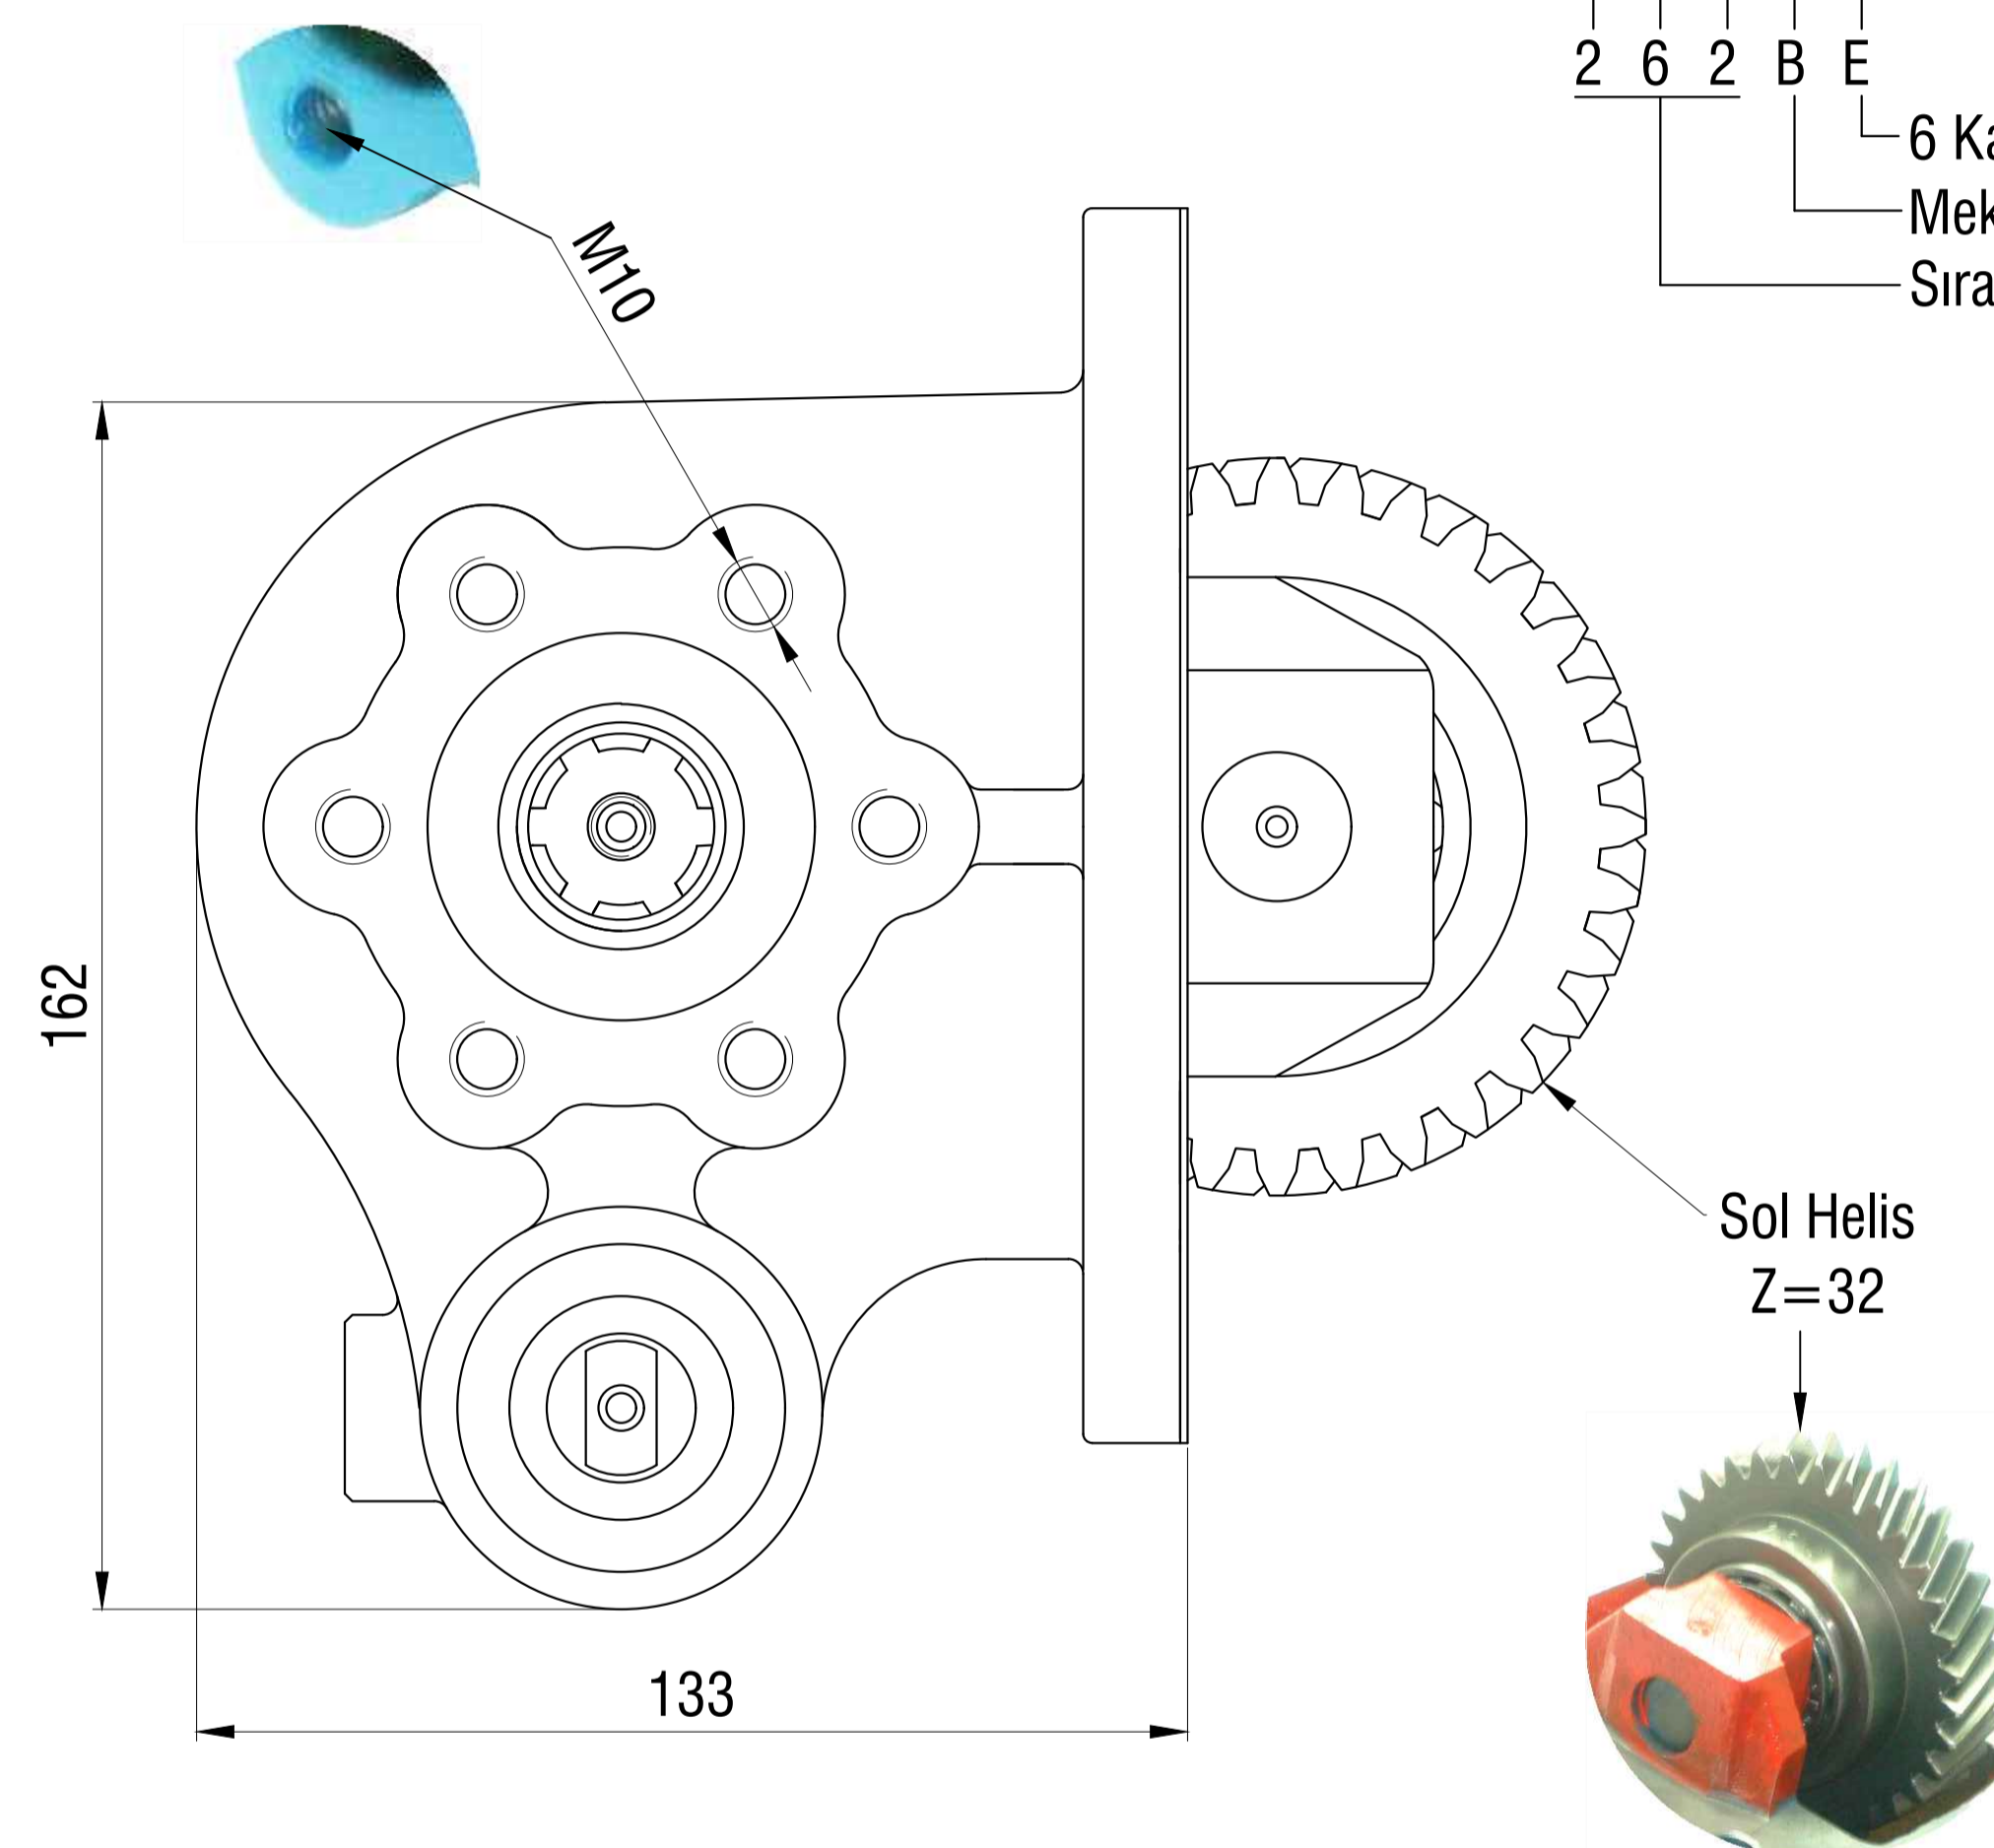

Modeli

DAIHATSU DELTA

PTO Tipi
Çift DişliPTO
Mil Dönüş Yönü
Sağa
(Saat Yönü)PTO
Mil Dönüş Yönü
Sola
(Saatin Aksi Yönü)

Ürün Detayı	
PTO Kodu	262BE
Dişli Tipi	Sol Helis
PTO Tipi	Çift Dişli
Tork Nm	250
Güç Kw	26
Tahvil Oranı 1000 d/d	1:1,14
PTO Bağlantı Yeri	Sol Yan
PTO Kontrol Sistemi	Mekanik
PTO Mil Dönüş Yönü	Sağa (Saat Yönü)
Pompa Mil Dönüş Yönü	Sola (Saatin Aksi Yönü)
Ağırlık Kg.	11

Ürün Kod
Detayı

2 6 2 B E
6 Kama Freze Milli - 6x21x25
Mekanik
Sıra No

PTO
Bağlantı Yeri
Aracın Sol Yanı

PTO
Murat Makina
San.Tic.Ltd.Şti.

www.
pto.
com.tr
info@
pto.
com.tr

+90 212 549 53 04 Pbx
+90 212 549 53 08 - 09
+90 533 960 33 60
+90 532 554 16 36
ptomms
Pto Murat Makine+
@PTOMURATMAKINA
+İkitelli Org.San.Bölg. Atatürk Bulv. Eskoop San.Sit. A2. Blok No.80 Başakşehir - İstanbul / TÜRKİYE